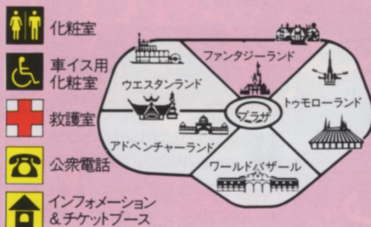

Fantasy Land

ファンタジーランド
(夢と童話の世界)

アトラクション

- 1** **ピーターパン空の旅**
(Peter Pan's Flight) **C券**
海賊船に乗ってロンドンの夜空を飛び、ネバーランドへの冒険にでかけます。
- 2** **白雪姫と七人のこびと**
(Snow White's Adventures) **C券**
人里離れた森の中には、七人のこびとや意地悪な魔法使いが……。
- 3** **シンデレラ城ミステリーツアー**
(Cinderella Castle Mystery Tour) **D券**
シンデレラ城の中の謎を探る不思議な旅。
- 4** **ミッキー・マウス・レビュー**
(The Mickey Mouse Revue) **D券**
ディズニー・キャラクター総出演の楽しいコンサート。ミッキーの指揮で、ディズニー映画の懐かしい名場面が甦ります。
提供：株式会社講談社
- 5** **ピノキオの冒険旅行**
(Pinocchio's Daring Journey) **C券**
人間の子どもになるまでの、ピノキオ童話の世界が楽しめます。

- 6** **空飛ぶタンポ**
(Dumbo The Flying Elephant) **B券**
かわいいタンポに乗って空高く。
- 7** **シンデレラの
ゴールデンカルーセル**
(Cinderella's Golden Carrousel) **C券**
音楽に合わせて回る、色とりどりに飾られた90頭の白馬。
- 8** **ホーンテッドマンション**
(Haunted Mansion) **E券**
ゴシック風の邸宅で、世界中から集まった999の幽霊たちが大歓迎。
- 9** **イツ・ア・スモールワールド**
(It's A Small World) **E券**
世界中の子どもたちが民族衣装で「世界はひとつ」と歌い踊る中をボートでまわります。
提供：株式会社そごう
- 10** **アリスのティーパーティー**
(Alice's Tea Party) **B券**
右に左にクルクル回るティーカップ。
- 11** **トゥモローランド行きスカイウェイ**
(Skyway to Tomorrowland) **D券**
ファンタジーランドからトゥモローランドへ。空から眺める東京ディズニーランド。
提供：日本通運株式会社

食事と飲み物

- 19** **トルバドールタバーン**
(Troubadour Tavern)
ソフトクリームのパラエティと飲み物。
- 20** **キャプテンフックス・ギャレー**
(Captain Hook's Galley)
ピザ専門のファーストフード・レストラン。
- 21** **アルパインハウス**
(Alpine Haus)
サンドイッチとソフトドリンク。
- 22** **スモールワールド・レストラン**
(Small World Restaurant)
ハンバーグから中国料理までの園内最大のバフェテリア。