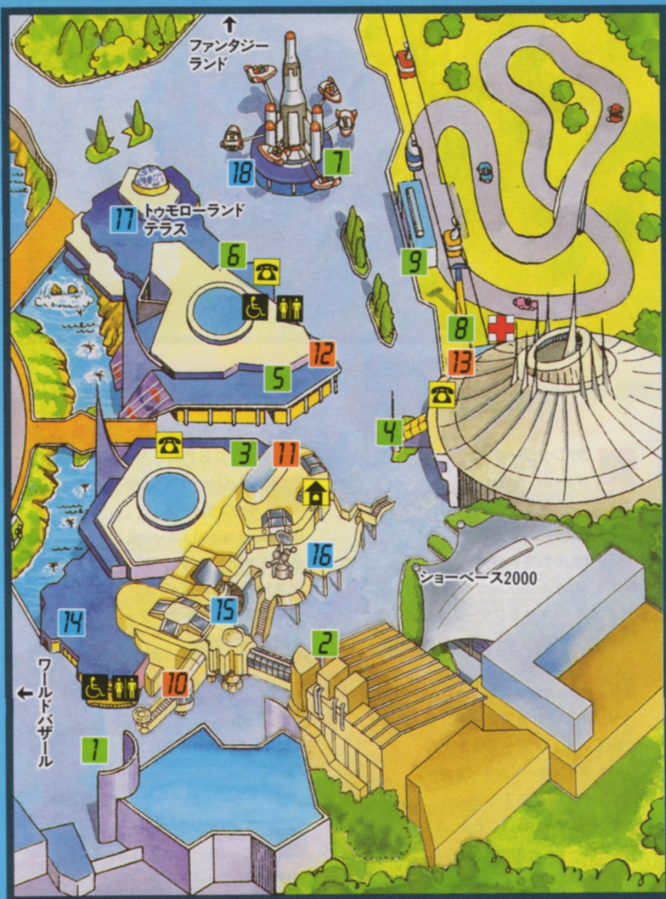

# TOMORROW LAND

トゥモローランド  
(宇宙と未来の世界)

化粧室

車イス用化粧室

救護室

公衆電話

インフォメーション & チケットブース

## アトラクション

### 1 ミート・ザ・ワールド

(Meet the World) 入場無料

回転する座席は、まるでタイムマシン//日本と世界の出会いの歴史を不思議な映像マジックで体験する、東京ディズニーランド・オリジナル・アトラクション。  
提供：松下電器産業株式会社

### 18 スペースプレース・フードポート

(Space Place FoodPort)

サンドイッチとソフトドリンク。