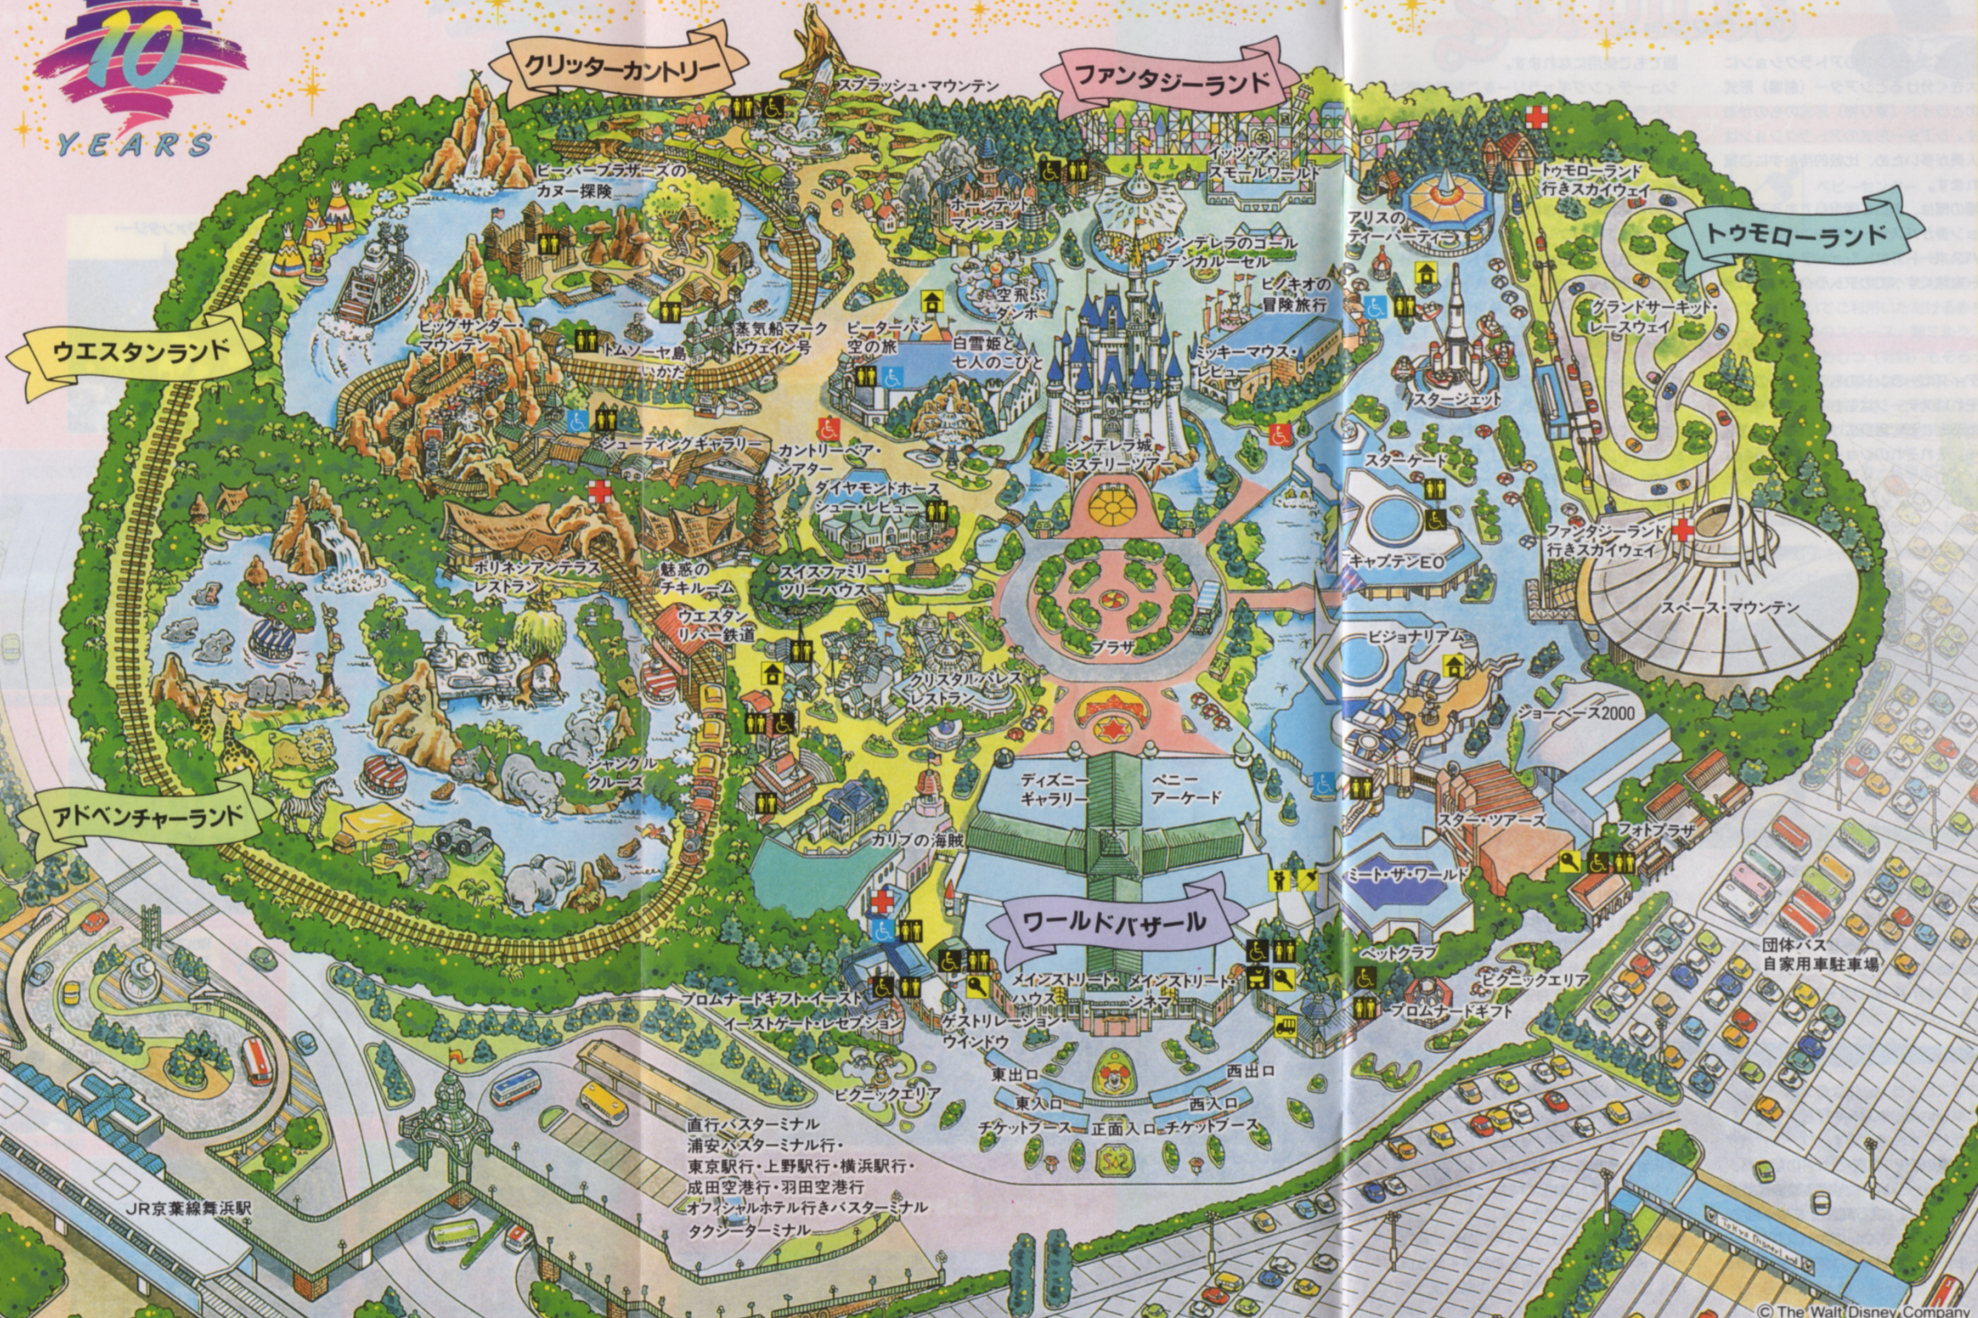

Tokyo Disneyland 10th Anniversary *It's Magical!*

クリッターカントリー

スプラッシュ・マウンテン
 ビーバーブラザーズの
 カヌー探検
 ピクニックエリア
 ドムソニー鳥
 いかだ
 蒸気船マーク
 トウエイ号
 ビューニバン
 空の旅
 白雪姫と
 七人のこびと
 ジューディングキャリ
 カントリーベア
 シアター
 ダイヤモンドハウス
 シューレビ
 スイスファミリー
 ツリーハウス
 ウェスタン
 リバード
 鉄道
 ポリネシアンテラス
 レストラン
 魅惑の
 チキルダム
 シャンクル
 クルーズ
 ガリボの海賊

ファンタジーランド

イッツア
 スモールワールド
 テレラのコニル
 テンカルーセル
 ビジキオの
 冒険旅行
 ミッキー・マウス
 ビビ
 シンデレラ城
 ミステリア
 プラザ

ウエスタンランド

ディズニー
 ギャラリー
 ベニー
 アークード
 ディズニ
 ギャラリー
 ベニー
 アークード

アドベンチャーランド

ジャングル
 クルーズ
 ガリボの海賊

ワールドバザール

メインストリート
 ハウス
 シネマ
 ゲストリ
 レンション
 ウィンドウ
 ビクニック
 エリア
 プロムナード
 ギフト
 イースト
 イースト
 レセプション
 東出口
 西出口
 東入口
 西入口
 チケット
 ブース
 正面入口
 チケット
 ブース

トゥモロランド

スペース・マウンテン
 ジョーベース2000
 スター・ツアーズ
 ミトザ・ワールド
 ベッドクラブ
 ビクニック
 エリア
 プロムナード
 ギフト

- 🚻 化粧室
- ♿ 車イス用化粧室
- ♿ 車イス用化粧室(ベッド付)
- 🏠 救護室
- 🔑 コインロッカー
- ♿ 車イス専用エリア(パレード開催時)
- 👶 ベビーセンター
- 👤 迷子センター
- 🏠 インフォメーション & チケットブース
- 🚗 ベビーカー&車イス・レンタル
- 🏠 宅配センター
- 🚌 団体バス
- 🚗 自家用車駐車場